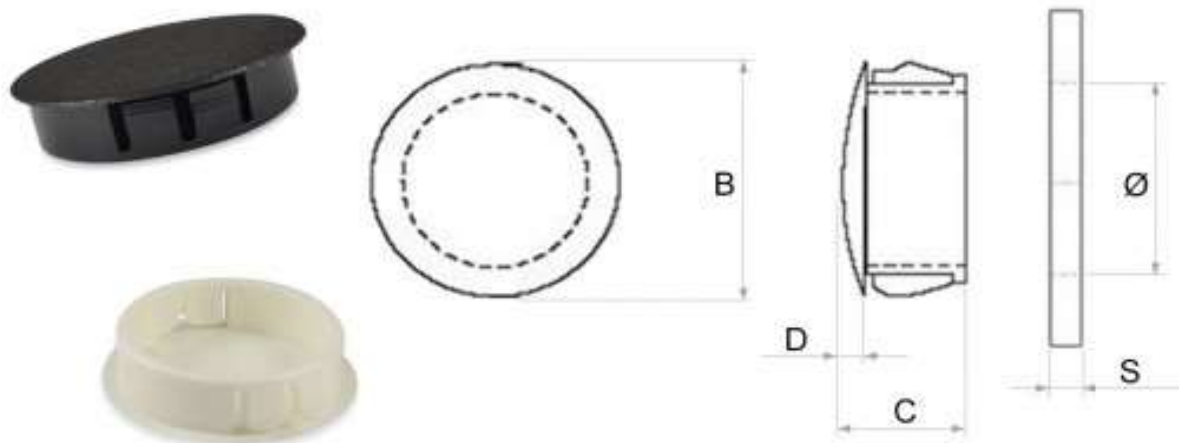

# TAPPI PER FORI SU LAMIERA

Queste coperture chiudono e coprono facilmente ed economicamente fori di montaggio non necessari.

Ottenibili in 27 grandezze per fori con un diametro da 4,8 a 101,6 mm.

Tenuta stabile garantita per spessori fino a 6,4 mm.

La testa convessa termina con uno spigolo sottile e offre una copertura esatta.

Con l'aumento del diametro della testa, si riduce la protuberanza della testa.