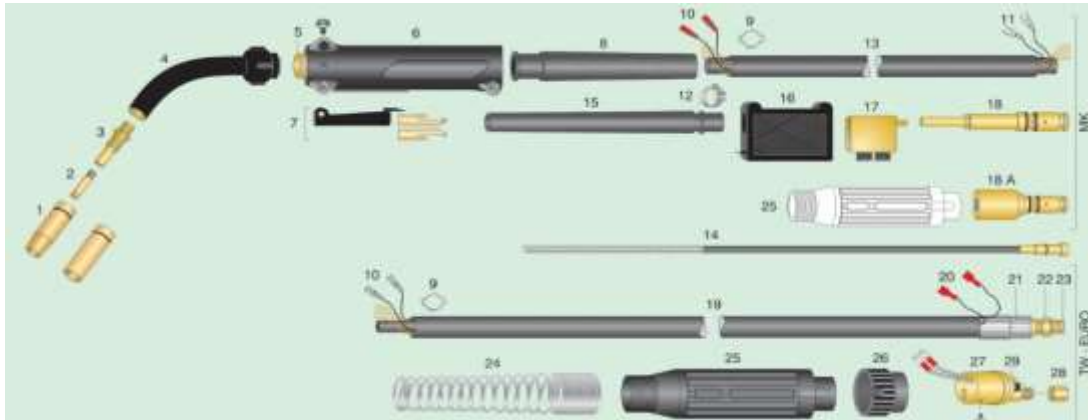

# TORCE MIG TW1 e TW2 ATTACCO EURO

**TORCIA MOD TW1 DA MT 4 EURO 75,00**

**TORCIA MOD TW2 DA MT 4 EURO 87,00**

**CONTATTATECI PER QUANTITATIVI**

**Gconforto** *Forniture e consulenza tecnica*  
*Per fabbri e carpenterie in ferro e acciaio inox*