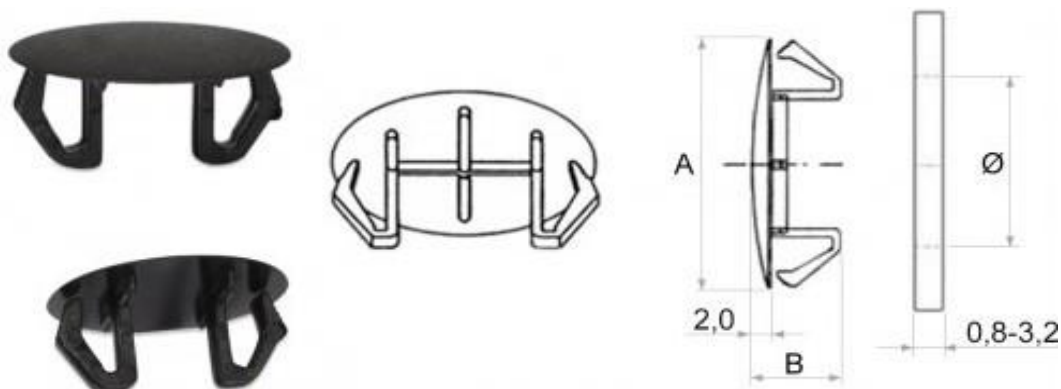

OTTURATORI REGOLABILI

Tappo universale per la copertura di fori supplementari che non vengono utilizzati.

Soltanto 8 grandezze per un settore di fori per montaggio da 11,0 a 49,0 mm. Installazione rapida e facile. Scattano mediante pressione del dito nel foro di montaggio.

Molle d'arresto a tacche si adattano ai diversi spessori della lamiera fino a 3,2 mm e garantiscono una tenuta solida

MATERIALE: ABS

COLORE NERO

A	B	Ø	COD.
16	13	9,5 - 11,0	1001
18,5	12,4	12,7-14,5	1002
21,5	13	15,0-17,5	1003
25	12,4	18,4-20,5	1004
32,5	13,5	22,0-25,5	1005
35	13,5	27,0-32,5	1006
43	13,5	35,5-40,0	1007