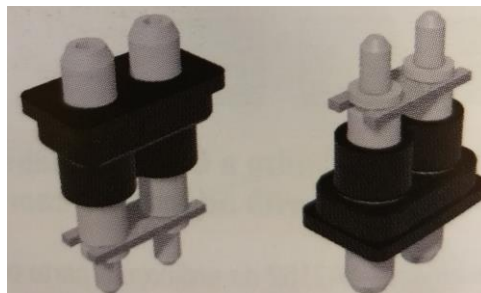

ACCESSORI

SECUREMME

COPPIA DI GUIDA ASTE CON PUNTALE DIAM. 16
PER TUBOLARI MM 30X40X2 **CAD. € 6,20**
CONFEZIONE PZ. 30

COPPIA DI GUIDA ASTE CON DOPPIO
PUNTALE DIAM. 14
PER TUBOLARI MM 30X50X2 **CAD. € 9,00**
CONFEZIONE PZ. 30

CERNIERA SUPERIORE ED INFERIORE CON MOLLA
PER TUBOLARI MM 40X30X2 **CAD. € 6,30**
CONFEZIONE PZ. 30

GUIDA ASTE IN NAYLON PER PUNTALE DIAM. 16
PER TUBOLARI MM 50X30X2 **CAD. € 1,05**
CONFEZIONE PZ. 60

PUNTALE CARBONITRURATO ANTITAGLIO
DIAM. 16 IN ACCIAIO TEMPRATO E
ZINCATO **CAD. € 1,10**