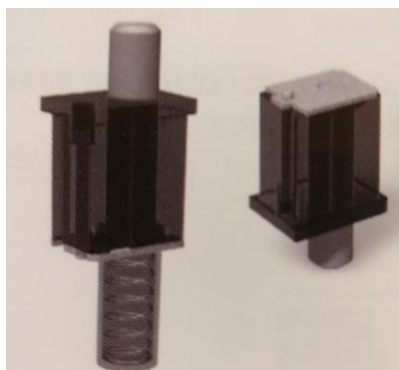

ACCESSORI

SECUREMME

COPPIA DI GUIDA ASTE CON PUNTALE DIAM. 16
PER TUBOLARI MM 30X40X2 **CAD. € 6,20**
CONFEZIONE PZ. 30

COPPIA DI GUIDA ASTE CON DOPPIO
PUNTALE DIAM. 14
PER TUBOLARI MM 30X50X2 **CAD. € 9,00**
CONFEZIONE PZ. 30

CERNIERA SUPERIORE ED INFERIORE CON MOLLA
PER TUBOLARI MM 40X30X2 **CAD. € 6,30**
CONFEZIONE PZ. 30

GUIDA ASTE IN NAYLON PER PUNTALE DIAM. 16
PER TUBOLARI MM 50X30X2 **CAD. € 1,05**
CONFEZIONE PZ. 60

PUNTALE CARBONITRURATO ANTITAGLIO
DIAM. 16 IN ACCIAIO TEMPRATO E
ZINCATO **CAD. € 1,10**