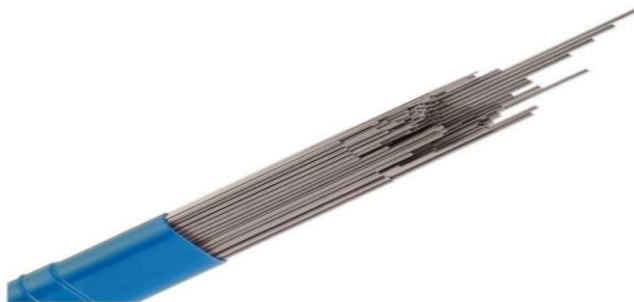

BACCHETTE D'APPORTO

CERTIFICATE PER SALDATURA TIG

BACCHETTA ACCIAIO INOX 308L/LSI Confezioni da Kg. 5

DIAM. 1,2 AL KG € 6,25 + EXTRA LEGA

DIAM. 1,6 AL KG € 5,04 + EXTRA LEGA

DIAM. 2,0 AL KG € 5,84 + EXTRA LEGA

DIAM. 2,4 AL KG € 4,74 + EXTRA LEGA

DIAM. 3,2 AL KG € 4,62 + EXTRA LEGA

EXTRA LEGA AL KG € 2,05

BACCHETTA ACCIAIO INOX 316L/LSI Confezioni da Kg. 5

DIAM. 1,2 AL KG € 7,98 + EXTRA LEGA

DIAM. 1,6 AL KG € 6,17 + EXTRA LEGA

DIAM. 2,0 AL KG € 5,97 + EXTRA LEGA

DIAM. 2,4 AL KG € 5,77 + EXTRA LEGA

DIAM. 3,2 AL KG € 5,68 + EXTRA LEGA

EXTRA LEGA AL KG € 2,70

www.gconforto.it - info@gconforto.it

Cell. +39 3802466891

PIVA 03735680120 - CF CNFGPP67T25I602E